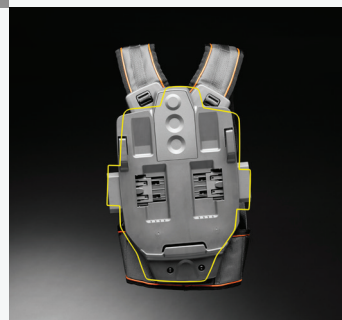

Ранцевый аккумулятор Husqvarna BLi550X

Ранцевый аккумулятор большой емкости для работ вдали от источников электроэнергии. Надежная конструкция гарантирует ежедневное бесперебойное профессиональное использование в любую погоду. Светодиодные индикаторы заряда на ранцевом аккумуляторе и точный процент заряда на зарядном устройстве упрощает планирование работы пользователем. Усовершенствованная ременная оснастка позволяет точно подогнать ремни под себя, а аккумуляторы являются легко съемными, что позволяет менять их без замены ременной оснастки. Съемная подставка позволяет использовать аккумулятор на земле, обеспечивая комфорт и продуктивность в течение всего дня, при этом уменьшая риск намокания и загрязнения ременной оснастки.

Personal storage space

The built-in support foot also serves as a storage space for personal equipment.

Индикация уровня заряда

Заметный светодиодный индикатор на аккумуляторе и удобно расположенный индикатор на адаптере, подключаемом к инструменту, позволяют пользователю быстро увидеть, когда требуется подзарядка аккумулятора.

Превосходное прилегание

Эргономичная ременная оснастка настраивается под различные размеры тела пользователя, что ведет к меньшему напряжению спины и плечей.

Высокая подвижность

Шарнирное соединение аккумулятора с ремнем позволяет ременной оснастке отслеживать движение плечей пользователя, что позволяет всегда работать эффективно и с комфортом.

ОСОБЕННОСТИ

- Adjustable ergonomic harness for all body sizes.
- Battery LED display and power status on the adapter gives easy checking of the battery level.
- The built-in support foot also serves as a storage space for personal equipment.
- The pivoting fixing point makes it possible for the harness to follow the movement of your shoulders.
- Harness with several fixing points for the best cable guidance.
- Built-in foot for easy placement on flat surfaces, during transport and storage.
- Sturdy housing enables tough daily use with regular wear and tear.