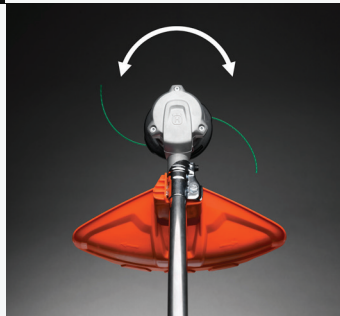

Горизонтальное расположение аккумулятора

Двустороннее вращение

Направление вращения триммерной головки может быть изменено.